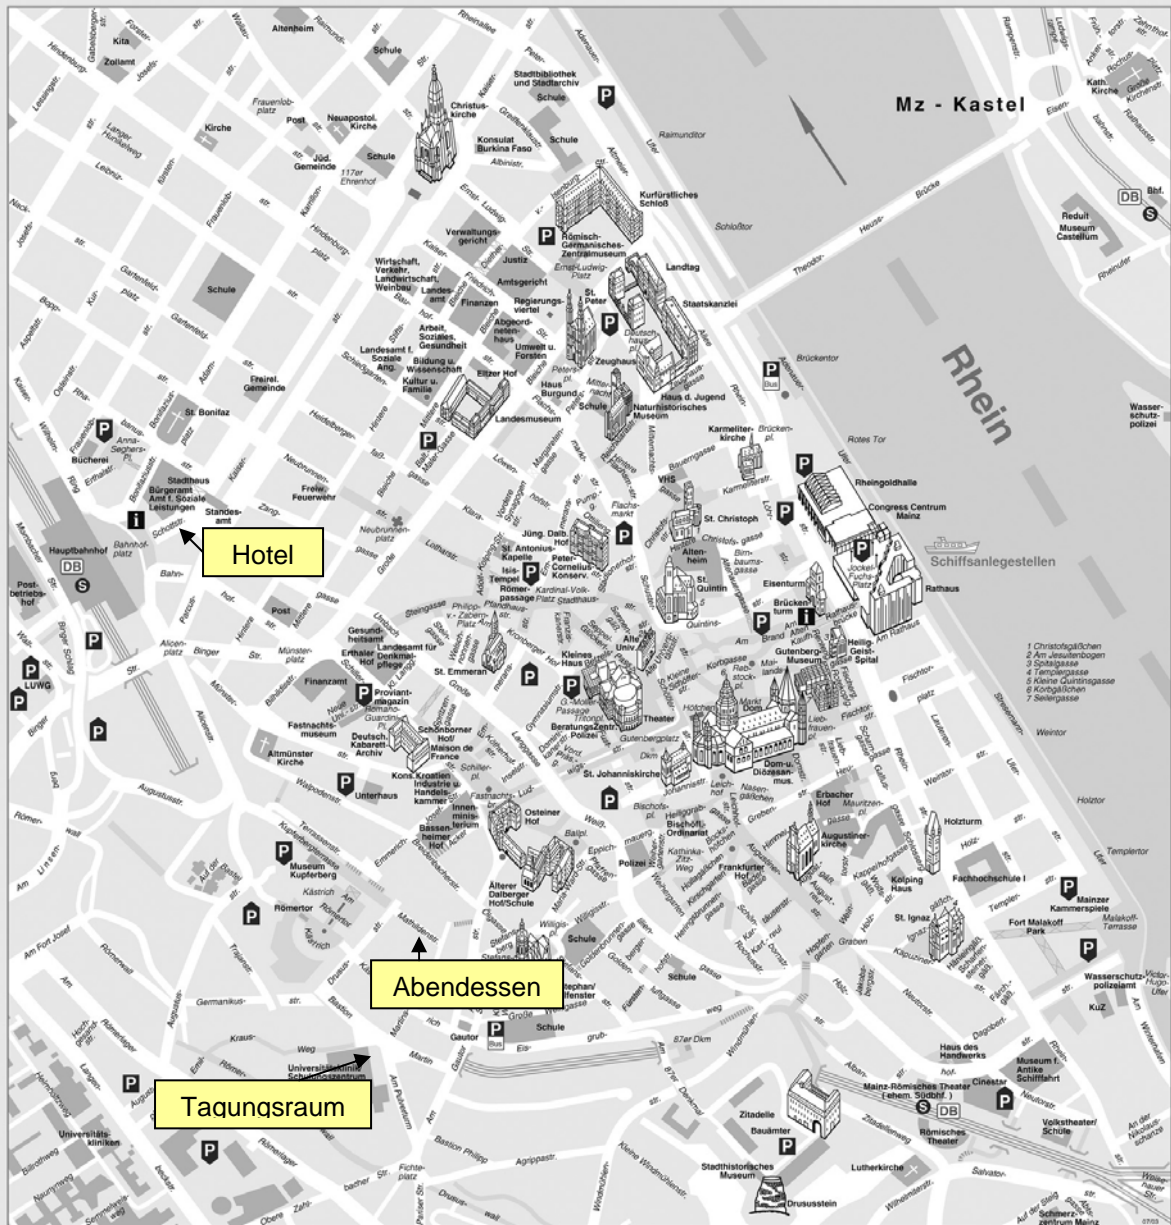

Amtlicher Innenstadtplan der Stadt Mainz

0 100 200 300 400 500m

Stand Januar 2007